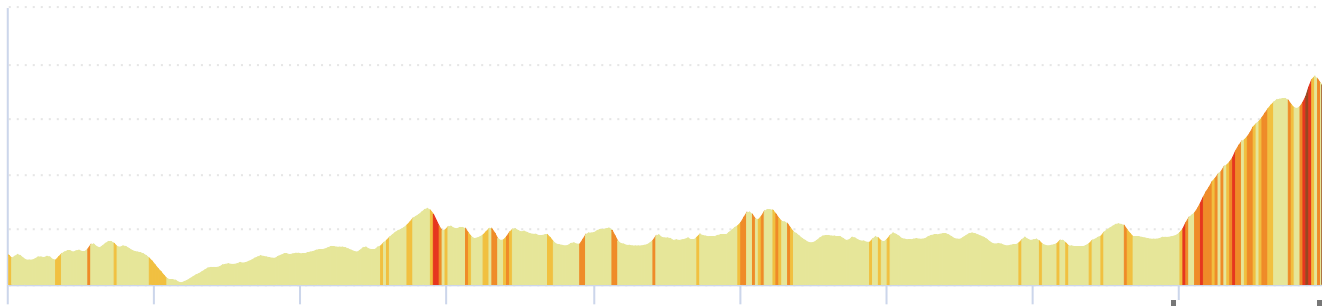

12480294 | Ciclismo - Strada | TBK21 - Rocca

Romana (corto)

Centro Grande -> Carpineto

139.266 km \uparrow 642 m \downarrow 363 m \blacktriangle 105 m \blacktriangle 440 m

12480304 | Ciclismo - Strada | Rocca Romana lungo

Centro Grande -> Carpineto

60.139 km \uparrow 990 m \downarrow 700 m Δ 30 m Δ 440 m

30m 440m 990m 700m

3 km

12480298 | Ciclismo - Strada | Rocca Romana medio

Centro Grande -> Carpineto

144.847 km \uparrow 767 m \downarrow 489 m Δ 104 m Δ 440 m

104m 440m 767m 489m

12480294 | Ciclismo - Strada | Rocca Romana corto

Centro Grande -> Carpineto

139.266 km ↑ 642 m ↓ 363 m ▲ 105 m ▲ 440 m

<5% <7% <10% <15% >15%

105m 440m 642m 363m

12504205 | Ciclismo - Strada | TBK21 - Rocca Romana (ritorno via Braccianese)

Carpineto -> Centro Grande

36.224 km \uparrow 277 m \downarrow 560 m Δ 117 m \blacktriangle 439 m

117m 439m 277m 560m

3 km

12504203 | Ciclismo - Strada | TBK21 - Rocca

Romana (ritorno via Cesano)

Carpineto -> Centro Grande