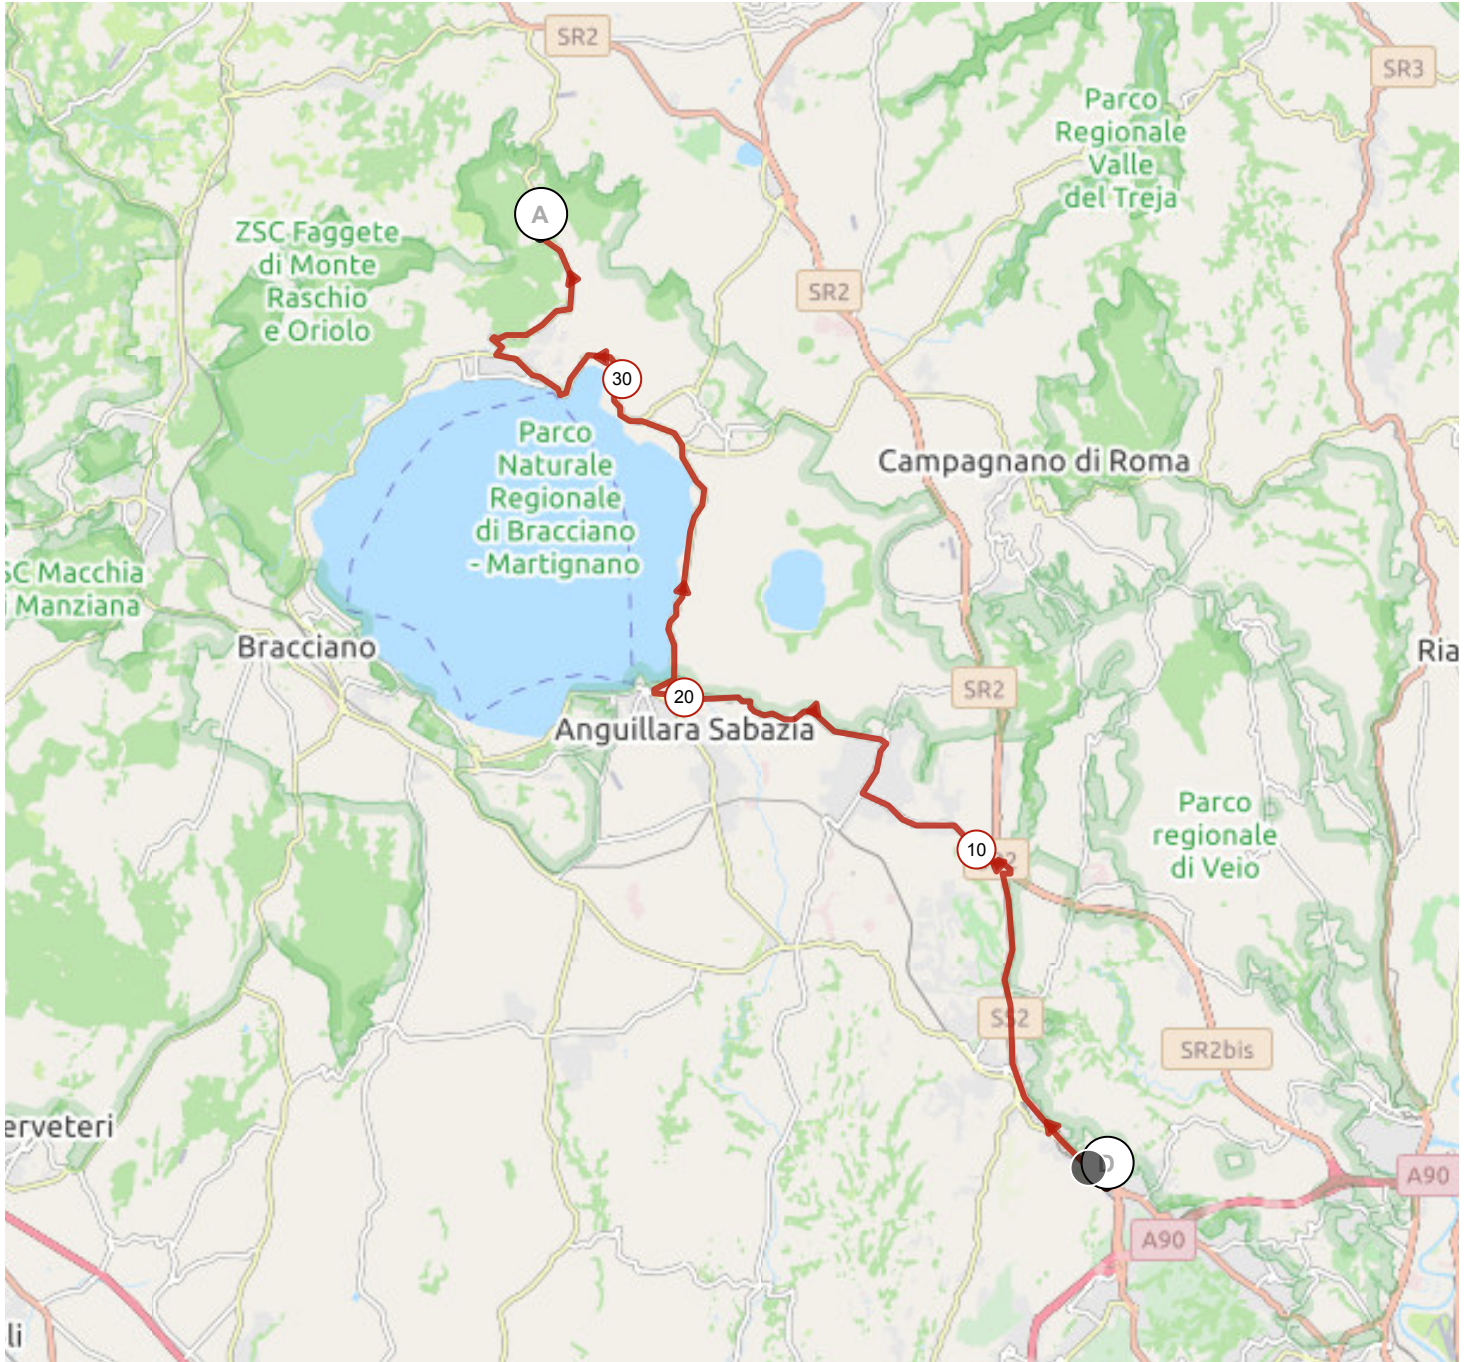

12480294 | Ciclismo - Strada | TBK21 - Rocca

Romana (corto)

Centro Grande -> Carpineto

139.266 km \uparrow 642 m \downarrow 363 m \blacktriangle 105 m \blacktriangle 440 m

12480304 | Ciclismo - Strada | Rocca Romana lungo

Centro Grande -> Carpineto

60.139 km \uparrow 990 m \downarrow 700 m Δ 30 m Δ 440 m

30m 440m 990m 700m

3 km

12480298 | Ciclismo - Strada | Rocca Romana medio

Centro Grande -> Carpineto

144.847 km \uparrow 767 m \downarrow 489 m Δ 104 m Δ 440 m

104m 440m 767m 489m

12480294 | Ciclismo - Strada | Rocca Romana corto

Centro Grande -> Carpineto

139.266 km ↑ 642 m ↓ 363 m ▲ 105 m ▲ 440 m

<5% <7% <10% <15% >15%

105m 440m 642m 363m

12504205 | Ciclismo - Strada | TBK21 - Rocca Romana (ritorno via Braccianese)

Carpineto -> Centro Grande

36.224 km \uparrow 277 m \downarrow 560 m Δ 117 m \blacktriangle 439 m

117m 439m 277m 560m

3 km

12504203 | Ciclismo - Strada | TBK21 - Rocca

Romana (ritorno via Cesano)

Carpineto -> Centro Grande