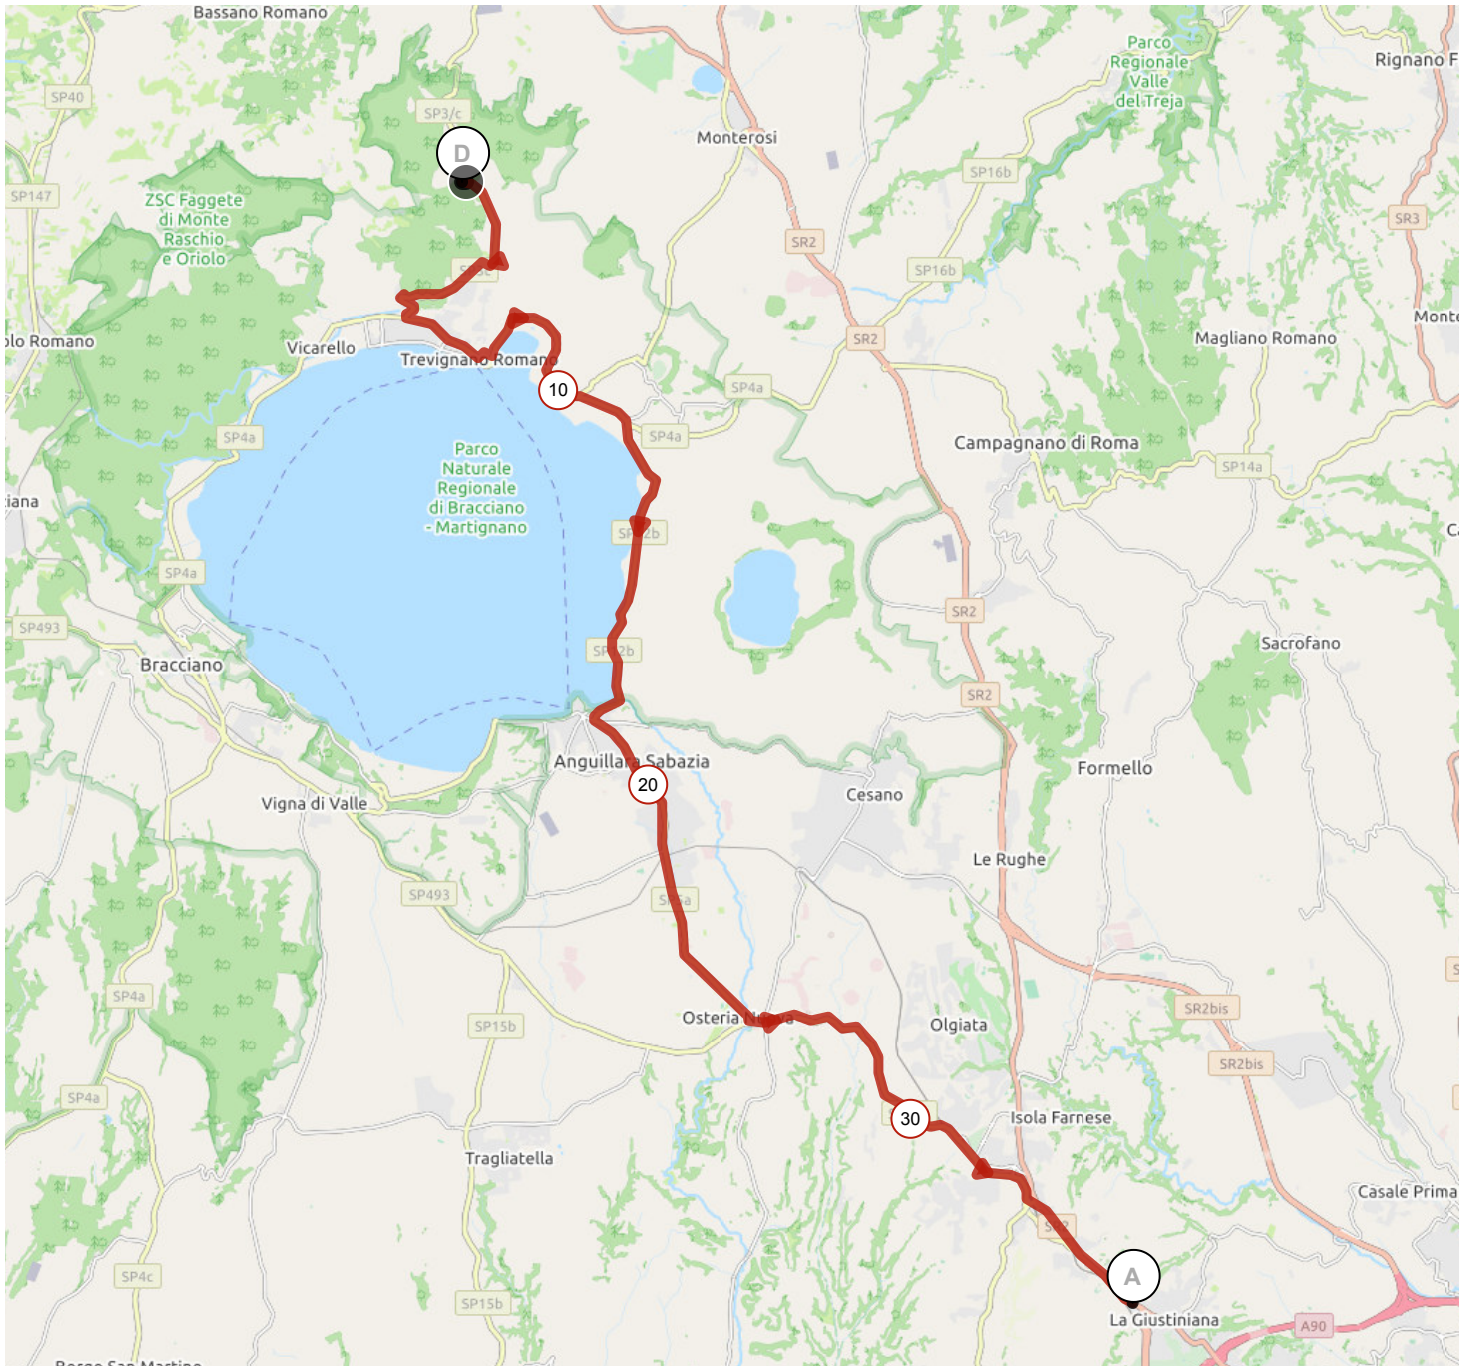

Centro Grande -> Carpineto

60.139 km \uparrow 990 m \downarrow 700 m Δ 30 m Δ 440 m

30m 440m 990m 700m

3 km

12480298 | Ciclismo - Strada | Rocca Romana medio

Centro Grande -> Carpineto

144.847 km \uparrow 767 m \downarrow 489 m Δ 104 m Δ 440 m

104m 440m 767m 489m

12480294 | Ciclismo - Strada | Rocca Romana corto

Centro Grande -> Carpineto

139.266 km ↑ 642 m ↓ 363 m ▲ 105 m ▲ 440 m

<5% <7% <10% <15% >15%

105m 440m 642m 363m

12504205 | Ciclismo - Strada | TBK21 - Rocca Romana (ritorno via Braccianese)

Carpineto -> Centro Grande

36.224 km \uparrow 277 m \downarrow 560 m Δ 117 m \blacktriangle 439 m

117m 439m 277m 560m

3 km

12504203 | Ciclismo - Strada | TBK21 - Rocca

Romana (ritorno via Cesano)

Carpineto -> Centro Grande

38.008 km \uparrow 353 m \downarrow 634 m Δ 105 m \blacktriangle 440 m

105m 440m 353m 634m

3 km