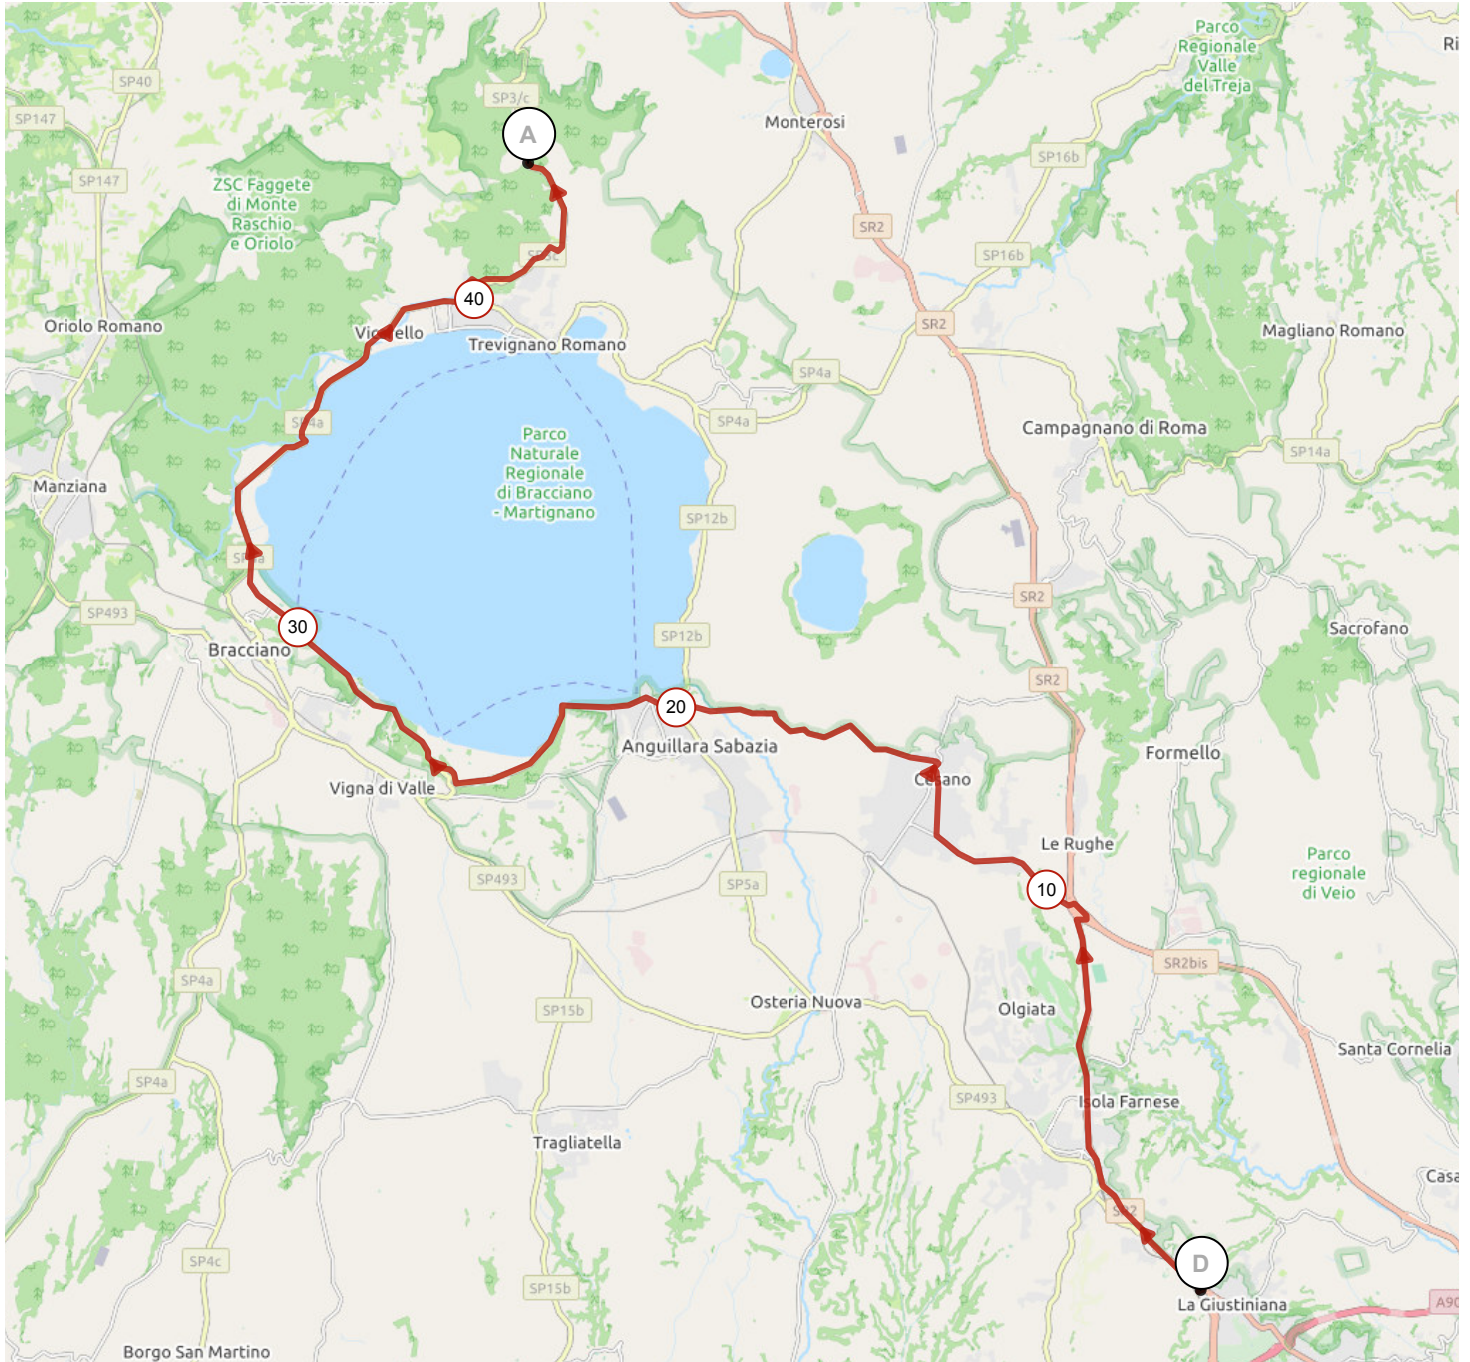

12480294 | Ciclismo - Strada | TBK21 - Rocca

Romana (corto)

Centro Grande -> Carpineto

139.266 km \uparrow 642 m \downarrow 363 m \blacktriangle 105 m \blacktriangle 440 m

12480304 | Ciclismo - Strada | Rocca Romana lungo

Centro Grande -> Carpineto

60.139 km \uparrow 990 m \downarrow 700 m Δ 30 m Δ 440 m

30m 440m 990m 700m

3 km

12480298 | Ciclismo - Strada | Rocca Romana medio

Centro Grande -> Carpineto

144.847 km \uparrow 767 m \downarrow 489 m Δ 104 m Δ 440 m

104m 440m 767m 489m

12480294 | Ciclismo - Strada | Rocca Romana corto

Centro Grande -> Carpineto

139.266 km ↑ 642 m ↓ 363 m ▲ 105 m ▲ 440 m

<5% <7% <10% <15% >15%

105m 440m 642m 363m

12504205 | Ciclismo - Strada | TBK21 - Rocca Romana (ritorno via Braccianese)

Carpineto -> Centro Grande

36.224 km \uparrow 277 m \downarrow 560 m Δ 117 m \blacktriangle 439 m

117m 439m 277m 560m

3 km

12504203 | Ciclismo - Strada | TBK21 - Rocca

Romana (ritorno via Cesano)

Carpineto -> Centro Grande