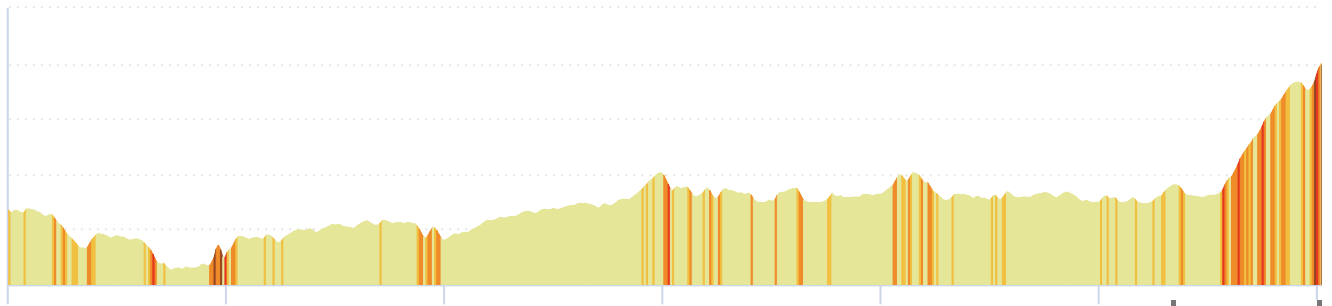

12480294 | Ciclismo - Strada | TBK21 - Rocca

Romana (corto)

Centro Grande -> Carpineto

139.266 km \uparrow 642 m \downarrow 363 m \blacktriangle 105 m \blacktriangle 440 m

12480304 | Ciclismo - Strada | Rocca Romana lungo

Centro Grande -> Carpineto

60.139 km \uparrow 990 m \downarrow 700 m Δ 30 m Δ 440 m

30m 440m 990m 700m

3 km

12480298 | Ciclismo - Strada | Rocca Romana medio

Centro Grande -> Carpineto

144.847 km \uparrow 767 m \downarrow 489 m Δ 104 m Δ 440 m

104m 440m 767m 489m

12480294 | Ciclismo - Strada | Rocca Romana corto

Centro Grande -> Carpineto

139.266 km ↑ 642 m ↓ 363 m ▲ 105 m ▲ 440 m

<5% <7% <10% <15% >15%

105m 440m 642m 363m

12504205 | Ciclismo - Strada | TBK21 - Rocca Romana (ritorno via Braccianese)

Carpineto -> Centro Grande

36.224 km \uparrow 277 m \downarrow 560 m Δ 117 m \blacktriangle 439 m

117m 439m 277m 560m

3 km

12504203 | Ciclismo - Strada | TBK21 - Rocca

Romana (ritorno via Cesano)

Carpineto -> Centro Grande