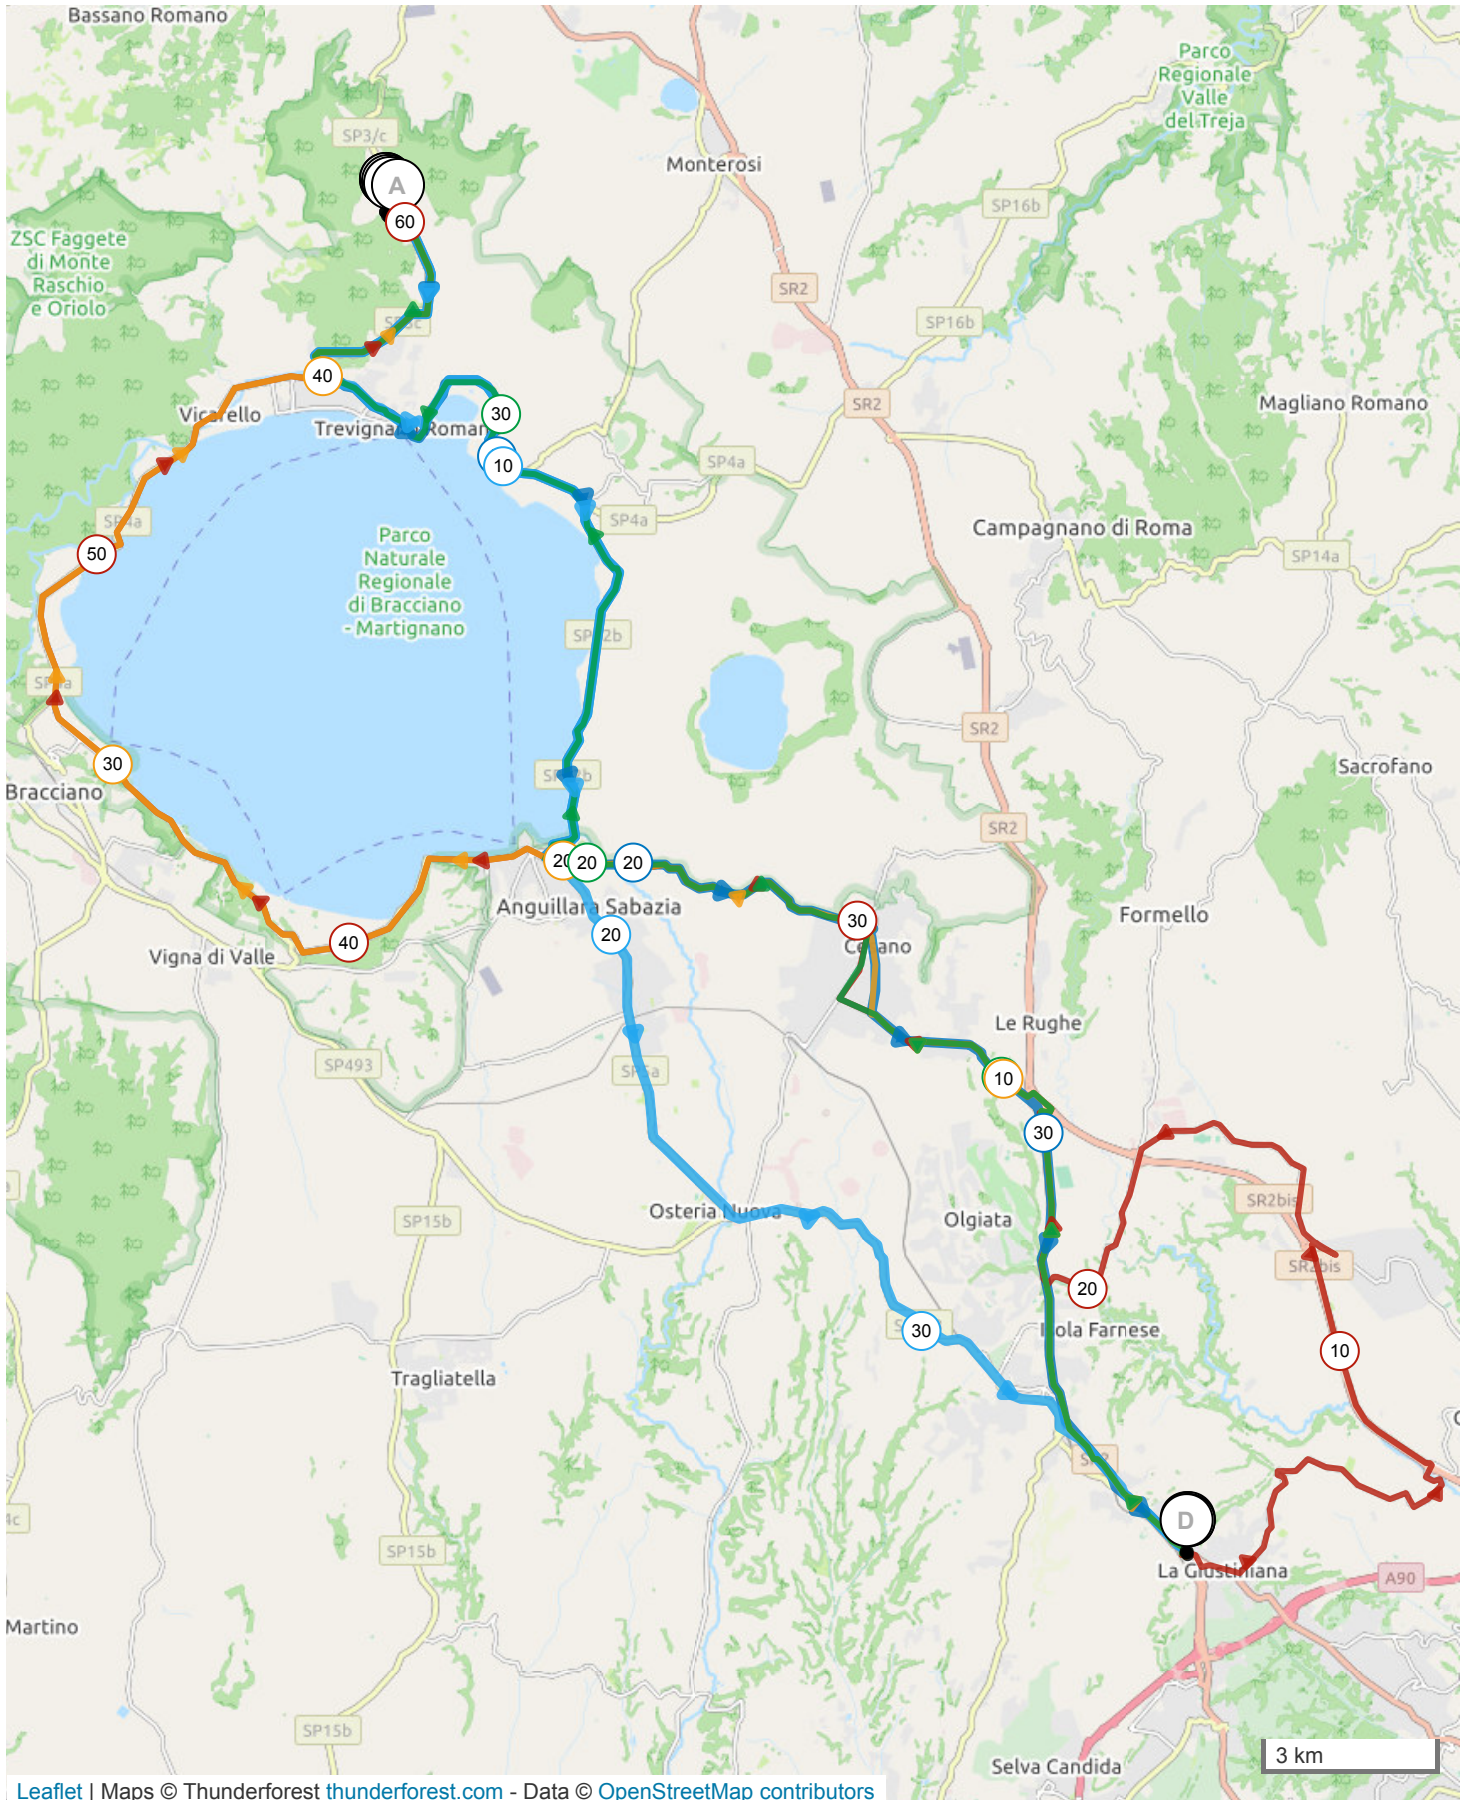

12480294 | Ciclismo - Strada | TBK21 - Rocca

Romana (corto)

Centro Grande -> Carpineto

139.266 km \uparrow 642 m \downarrow 363 m \blacktriangle 105 m \blacktriangle 440 m

12480304 | Ciclismo - Strada | Rocca Romana lungo

Centro Grande -> Carpineto

60.139 km \uparrow 990 m \downarrow 700 m Δ 30 m Δ 440 m

30m 440m 990m 700m

3 km

12480298 | Ciclismo - Strada | Rocca Romana medio

Centro Grande -> Carpineto

144.847 km \uparrow 767 m \downarrow 489 m Δ 104 m Δ 440 m

104m 440m 767m 489m

12480294 | Ciclismo - Strada | Rocca Romana corto

Centro Grande -> Carpineto

139.266 km ↑ 642 m ↓ 363 m ▲ 105 m ▲ 440 m

<5% <7% <10% <15% >15%

105m 440m 642m 363m

12504205 | Ciclismo - Strada | TBK21 - Rocca Romana (ritorno via Braccianese)

Carpineto -> Centro Grande

36.224 km \uparrow 277 m \downarrow 560 m Δ 117 m \blacktriangle 439 m

117m 439m 277m 560m

3 km

12504203 | Ciclismo - Strada | TBK21 - Rocca

Romana (ritorno via Cesano)

Carpineto -> Centro Grande