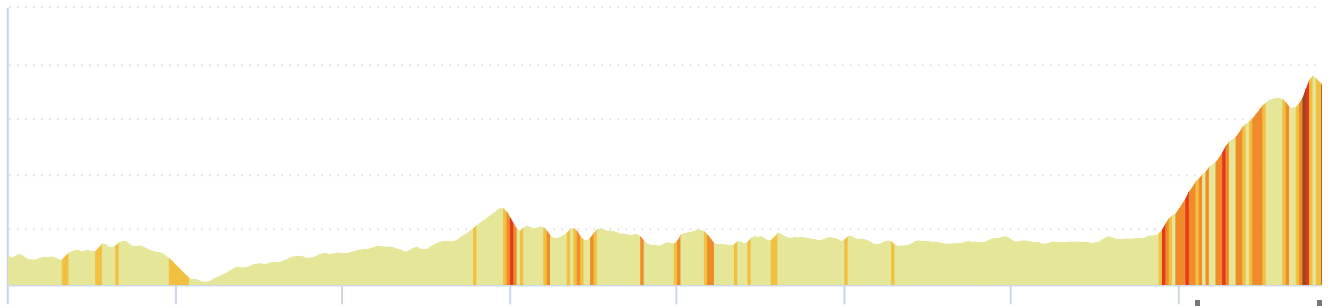

12480294 | Ciclismo - Strada | TBK21 - Rocca

Romana (corto)

Centro Grande -> Carpineto

139.266 km \uparrow 642 m \downarrow 363 m \blacktriangle 105 m \blacktriangle 440 m

12480304 | Ciclismo - Strada | Rocca Romana lungo

Centro Grande -> Carpineto

60.139 km \uparrow 990 m \downarrow 700 m Δ 30 m Δ 440 m

30m 440m 990m 700m

3 km

12480298 | Ciclismo - Strada | Rocca Romana medio

Centro Grande -> Carpineto

144.847 km \uparrow 767 m \downarrow 489 m Δ 104 m Δ 440 m

104m 440m 767m 489m

12480294 | Ciclismo - Strada | Rocca Romana corto

Centro Grande -> Carpineto

139.266 km ↑ 642 m ↓ 363 m ▲ 105 m ▲ 440 m

<5% <7% <10% <15% >15%

105m 440m 642m 363m

12504205 | Ciclismo - Strada | TBK21 - Rocca Romana (ritorno via Braccianese)

Carpineto -> Centro Grande

36.224 km \uparrow 277 m \downarrow 560 m Δ 117 m \blacktriangle 439 m

117m 439m 277m 560m

3 km

12504203 | Ciclismo - Strada | TBK21 - Rocca

Romana (ritorno via Cesano)

Carpineto -> Centro Grande