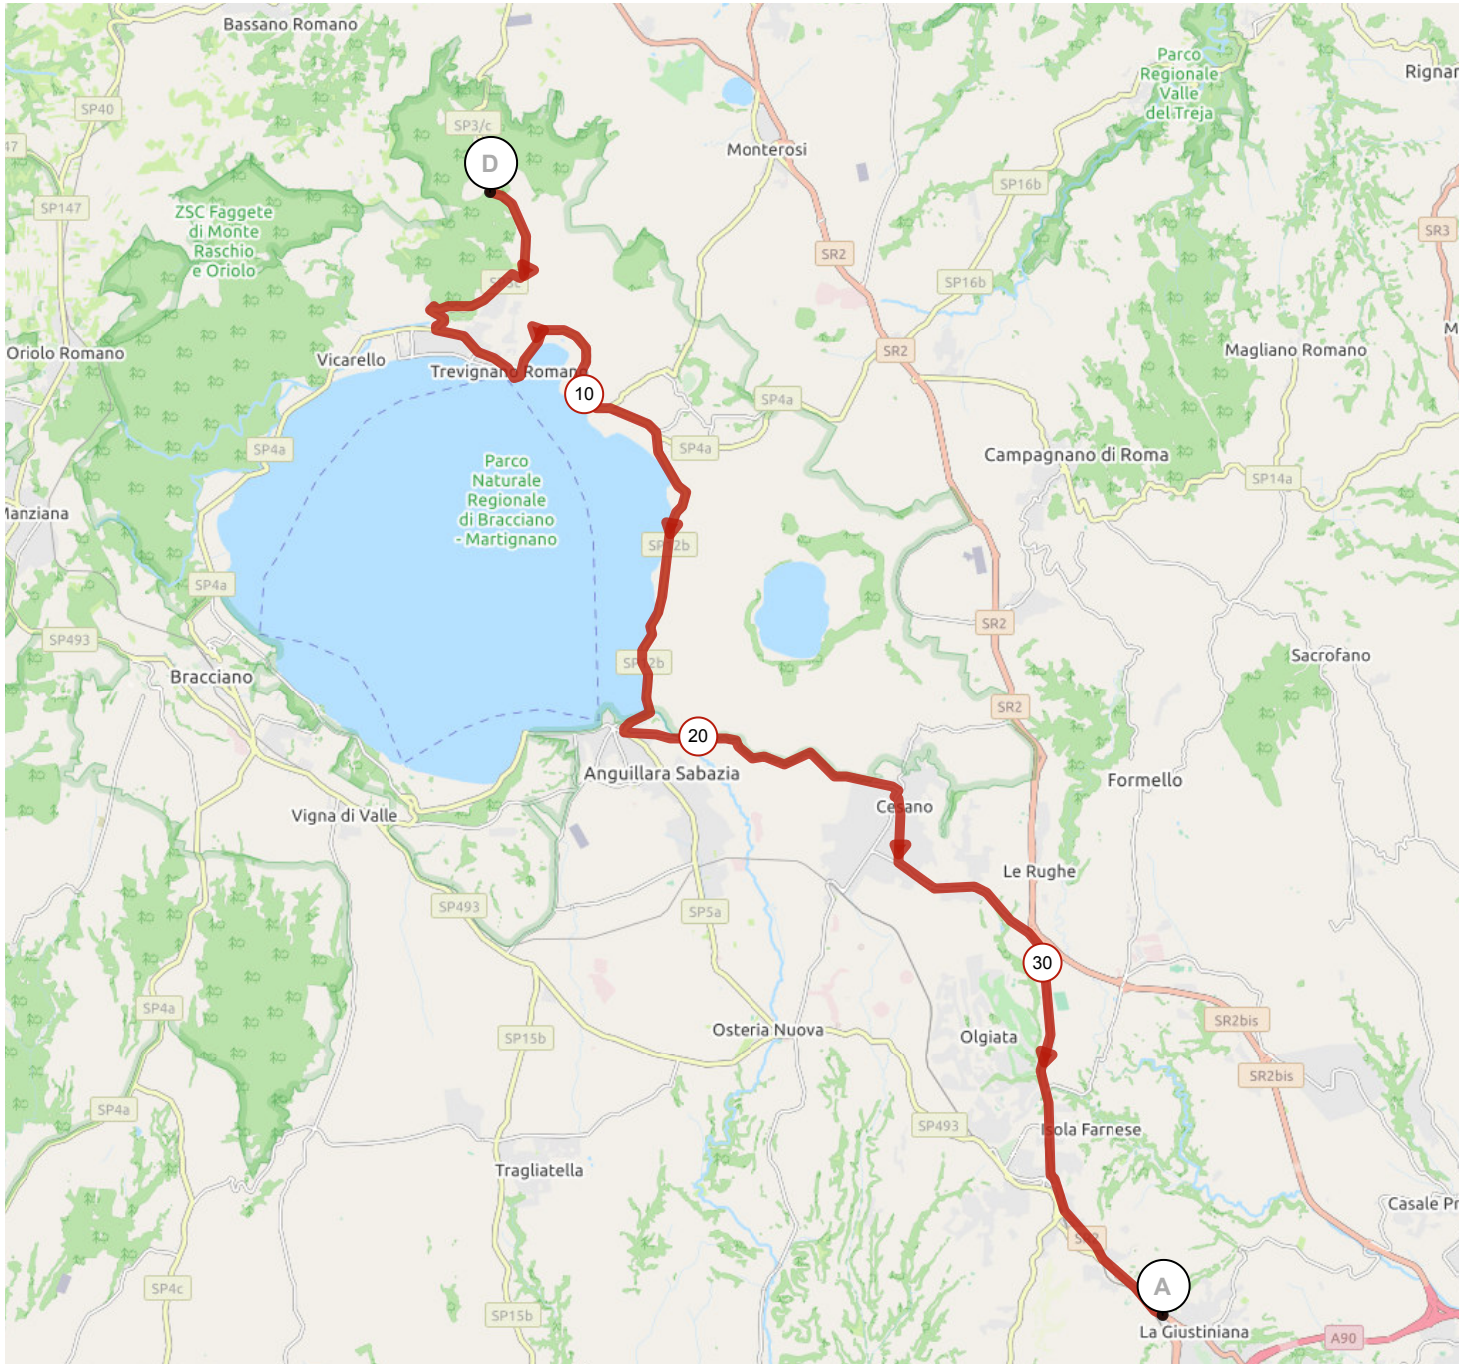

104m 440m 767m 489m

12480294 | Ciclismo - Strada | Rocca Romana corto

Centro Grande -> Carpineto

139.266 km ↑ 642 m ↓ 363 m ▲ 105 m ▲ 440 m

<5% <7% <10% <15% >15%

105m 440m 642m 363m

12504205 | Ciclismo - Strada | TBK21 - Rocca Romana (ritorno via Braccianese)

Carpineto -> Centro Grande

36.224 km \uparrow 277 m \downarrow 560 m Δ 117 m \blacktriangle 439 m

117m 439m 277m 560m

3 km

12504203 | Ciclismo - Strada | TBK21 - Rocca

Romana (ritorno via Cesano)

Carpineto -> Centro Grande

38.008 km \uparrow 353 m \downarrow 634 m Δ 105 m \blacktriangle 440 m

105m 440m 353m 634m

3 km