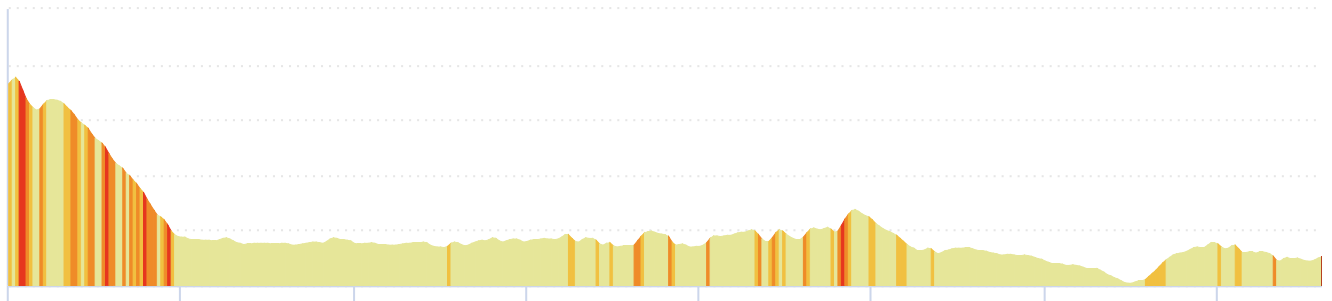

104m 440m 767m 489m

12480294 | Ciclismo - Strada | Rocca Romana corto

Centro Grande -> Carpineto

139.266 km ↑ 642 m ↓ 363 m ▲ 105 m ▲ 440 m

<5% <7% <10% <15% >15%

105m 440m 642m 363m

12504205 | Ciclismo - Strada | TBK21 - Rocca Romana (ritorno via Braccianese)

Carpineto -> Centro Grande

36.224 km \uparrow 277 m \downarrow 560 m Δ 117 m \blacktriangle 439 m

117m 439m 277m 560m

3 km

12504203 | Ciclismo - Strada | TBK21 - Rocca

Romana (ritorno via Cesano)

Carpineto -> Centro Grande

38.008 km \uparrow 353 m \downarrow 634 m Δ 105 m \blacktriangle 440 m

105m 440m 353m 634m

3 km