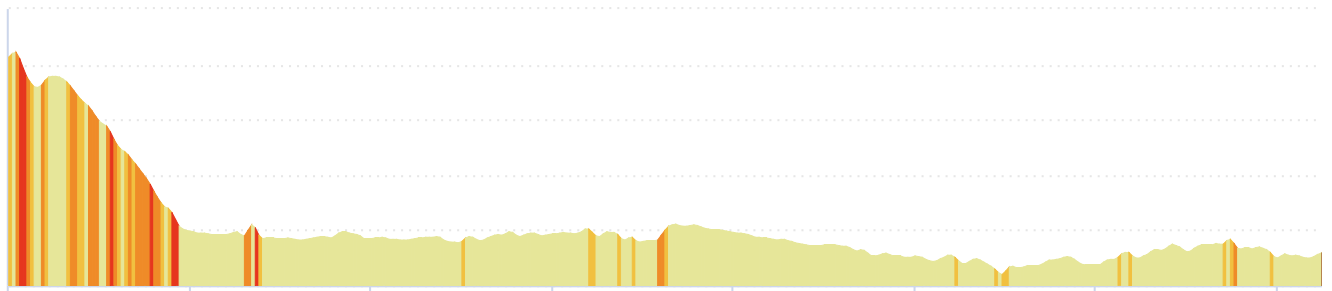

Centro Grande -> Carpineto

60.139 km \uparrow 990 m \downarrow 700 m Δ 30 m Δ 440 m

30m 440m 990m 700m

3 km

12480298 | Ciclismo - Strada | Rocca Romana medio

Centro Grande -> Carpineto

144.847 km \uparrow 767 m \downarrow 489 m Δ 104 m Δ 440 m

104m 440m 767m 489m

12480294 | Ciclismo - Strada | Rocca Romana corto

Centro Grande -> Carpineto

139.266 km ↑ 642 m ↓ 363 m ▲ 105 m ▲ 440 m

<5% <7% <10% <15% >15%

105m 440m 642m 363m

12504205 | Ciclismo - Strada | TBK21 - Rocca Romana (ritorno via Braccianese)

Carpineto -> Centro Grande

36.224 km \uparrow 277 m \downarrow 560 m Δ 117 m \blacktriangle 439 m

117m 439m 277m 560m

3 km

12504203 | Ciclismo - Strada | TBK21 - Rocca

Romana (ritorno via Cesano)

Carpineto -> Centro Grande